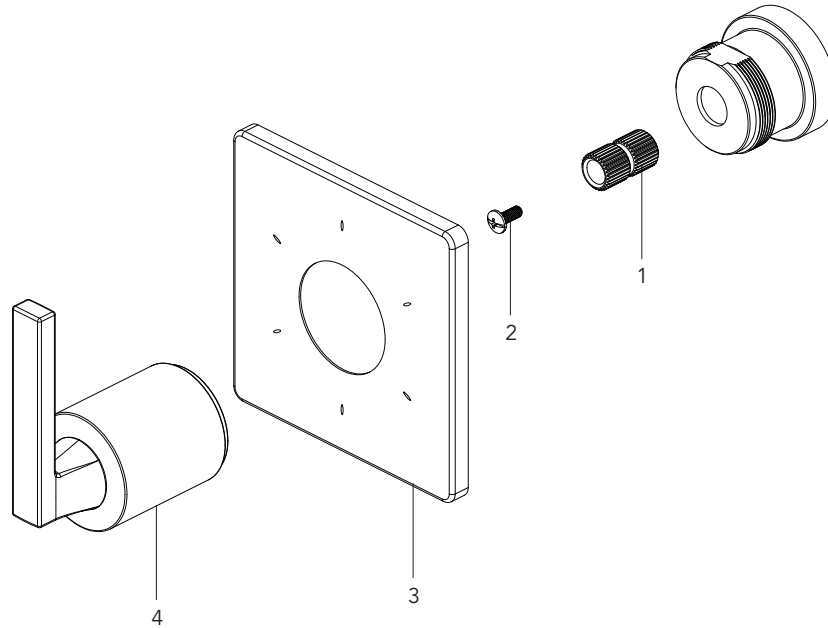

MISENO

MNODT660

TRANSFER VALVE TRIM KIT
 KIT DE REGULADOR DE LA VÁLVULA DE TRANSFERENCIA
 TROUSSE DE GARNITURE DE ROBINET DE TRANSFERT

No.	Part Name	Nombre de pieza	Nom de la pièce	Part No. Numéro de pièce N.º de pieza
1	Connector	Conector	Raccorder	OBPF870350
2	Screw	Tornillo	Vis	OBPF150142
3	Handle	Llave	Poignée	F13011*
4	Escutcheon	Placa Ornamental	Entraxe	F80008*